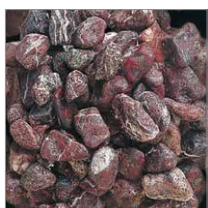

Ciottolo Bianco Carrara

Ciottolo Bianco Zandobbio

Ciottolo Botticino

Ciottolo Bianco Verona

Ciottolo Grigio Carnico

Ciottolo Verde Alpi

Ciottolo Bardiglio

Ciottolo Marrone

Ciottolo Rosso Verona

Ciottolo Occhialino

Ciottolo Grigio Venato

Ciottolo Giallo Siena

Ciottolo Rosso Levante

Ciottolo Giallo Mori

Ciottolo Breccia Pernice

Ciottolo Rosa Corallo

Ciottolo Nero Ebano

Ciottolo Breccia Aurora

Rosa del Garda

Ghiaietto Millefiori

Ghiaietto Tevere

Ghiaietto Brenta

Ghiaietto Brembo

^{IT} Le graniglie o i ciottoli sono forniti in big bags da 1500 Kg o in sacchi da 25 Kg, ordine minimo 1 bancale (50 o 63 sacchi) / ^{EN} Marble chips or marble pebbles are provided in 1500 Kg big bags or 25 Kg bags, minimum order 1 pallet (50 or 63 bags) / ^{FR} Les cailloux de marbre sont livrés en big bags de 1500 Kg ou sacs de 25 Kg, commande minimum une palette (50 ou 63 sacs).