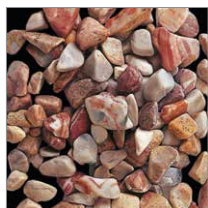

Ciottoli di Marmo 4-8 mm, 5-12 mm

MARBLE PEBBLES / CAILLOUX DE MARBRE ARRONDI

Ciottolo Arabescato