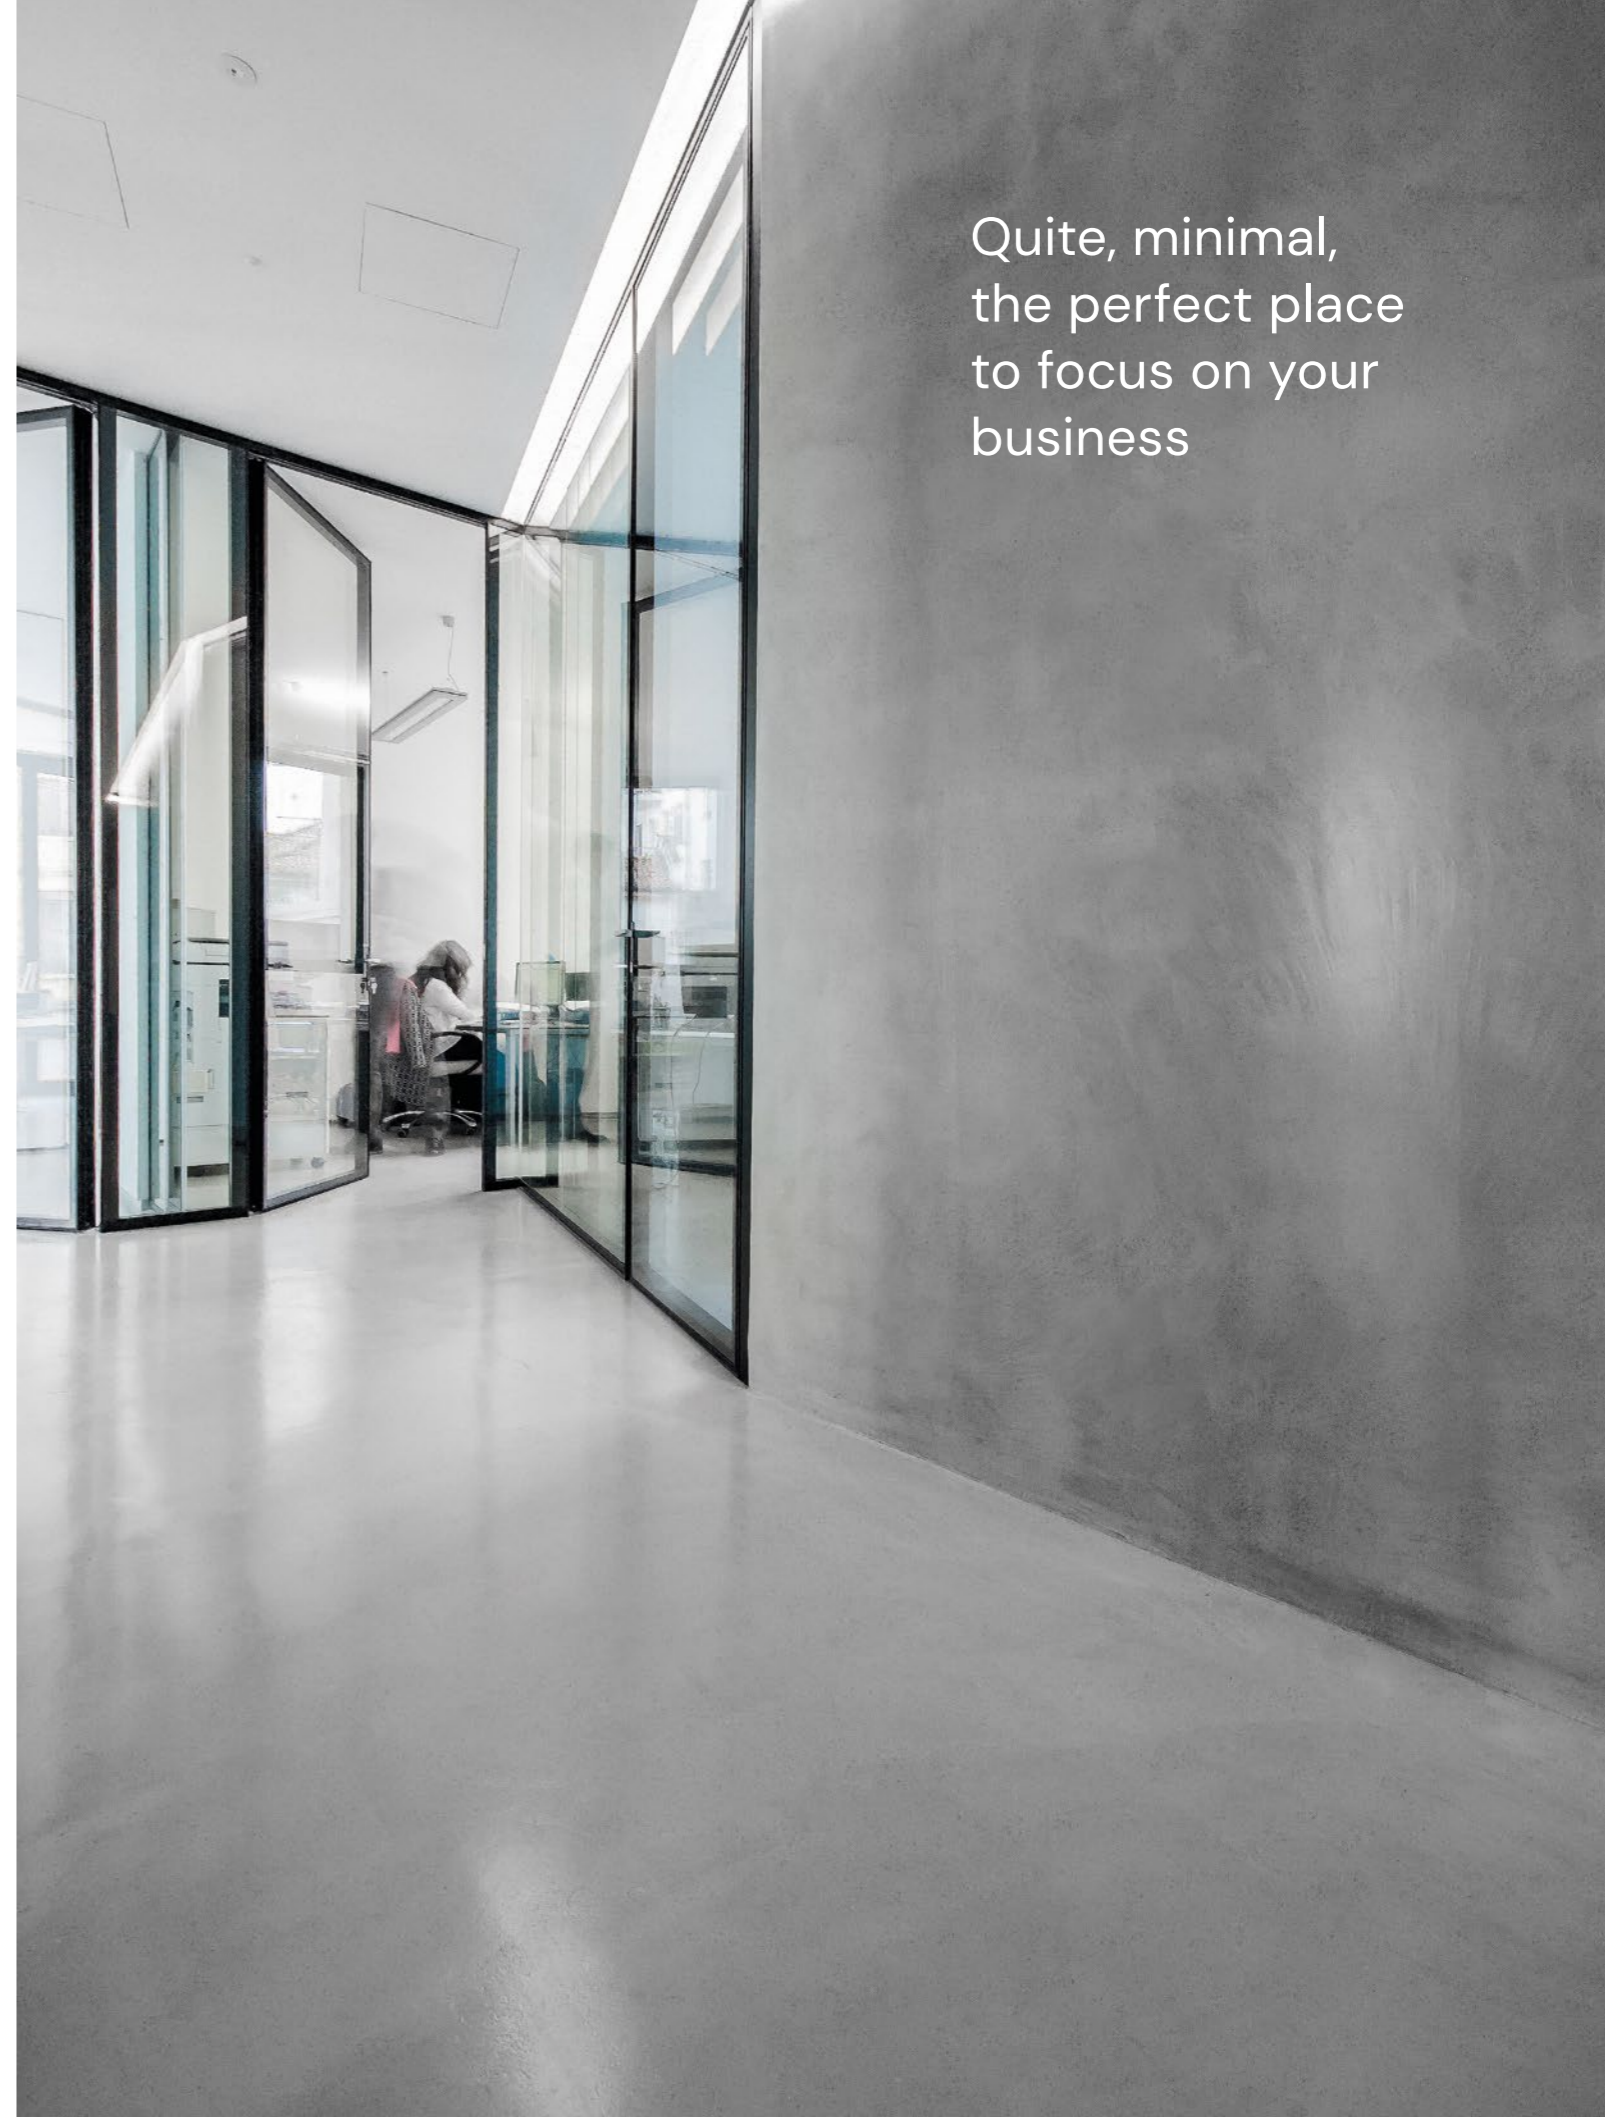

Quite, minimal,
the perfect place
to focus on your
business